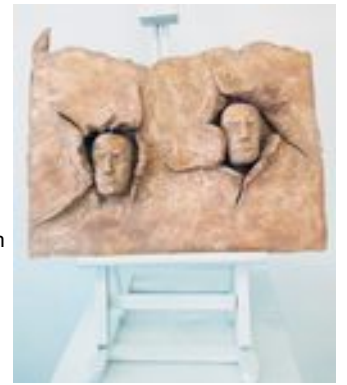

Plâtre coloré

40x40x4 cm

0,5 kg

**Maillot
Laurence**

32, square Cateau
59113 SECLIN
06 07 61 33 86

lmaillot1@gmail.com

N°1 Relief à deux têtes

Plâtre patiné